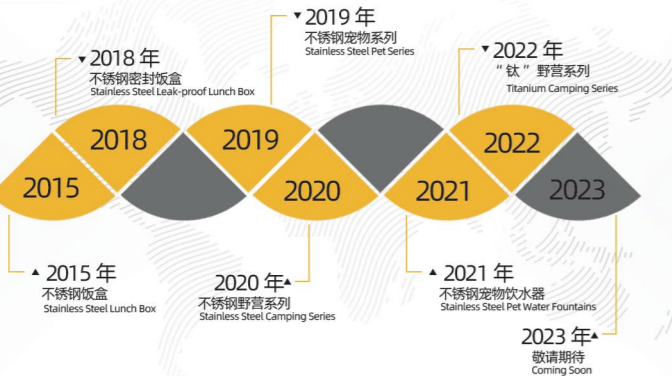

COMPANY DEVELOPMENT HISTORY 公司发展历程

WE SUPPORT 我们支持

- LOGO定制 (Logo Customization)
- 包装定制 (Packaging Customization)
- 开模定制 (Mold Customization)
- 颜色定制 (Color Customization)

BUSINESS BROCHURE 企业宣传册

Provide Comfortable And Healthy Products For Pets

- 健康 (Healthy)
- 科学 (Science)
- 新理念 (New Ideas)

THROUGH MULTIPLE DETECTION STANDARDS

通过多种检测标准